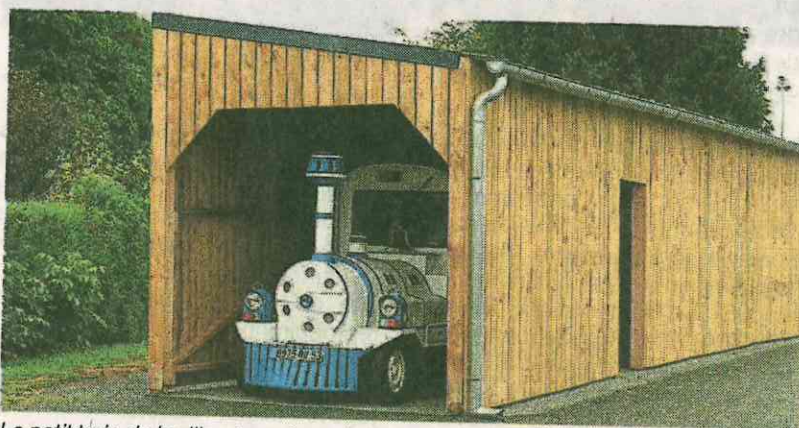

### Le petit train de la ville a trouvé un abri

*Le petit train de la ville a trouvé un abri sur le parking des bus Tul. Il a été construit par les élèves du lycée professionnel Gaston-Lesnard.*

PHOTO : OUEST-FRANCE

La pluie est revenue à Laval. Pas vraiment un problème pour le petit train touristique de la ville. Les élèves de terminale et première du lycée professionnel des métiers du bâtiment Gaston-Lesnard lui ont confectionné un abri sur mesure de 18 m de long.

Le projet pédagogique a pris du temps.

Lancé à la rentrée 2018, il a été livré avant les grandes vacances. L'abri a été construit sur le parking des bus Tul, zone industrielle des Alignés.